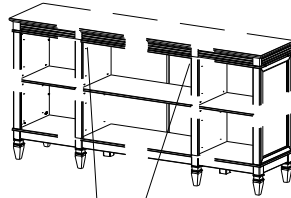

v2

x3

3-4

3

v1,v2

- | | | | |
|-----------|------------------------------------|-----------|--------------------------------|
| D | Montageanleitung | GB | Assembly instructions |
| FR | Notice de montage | IT | Istruzioni di montaggio |
| NL | Handleiding voor de montage | PL | Instrukcja montażu |
| CZ | Montážní návod | SK | Návod na montáž |
| HU | Szerelési útmutató | RO | Instruktluni de montaj |
| TR | Montaj talimatı | RU | Инструкция по монтажу |

1-6

EAC

A  030093 x28	B  030110 15x11 x28	C  230010 8x32 x28	D  220043 1,2x20 x2	E  180074 x14	F  250012 3,5x15 x28
G  250024 3,5x35 x10	H  070017 30x30 x4	I  090004 8x40 x1	J  180080 76x31x15 x1	K  250012 3,5x15 x1	L  250044 4x40 x1