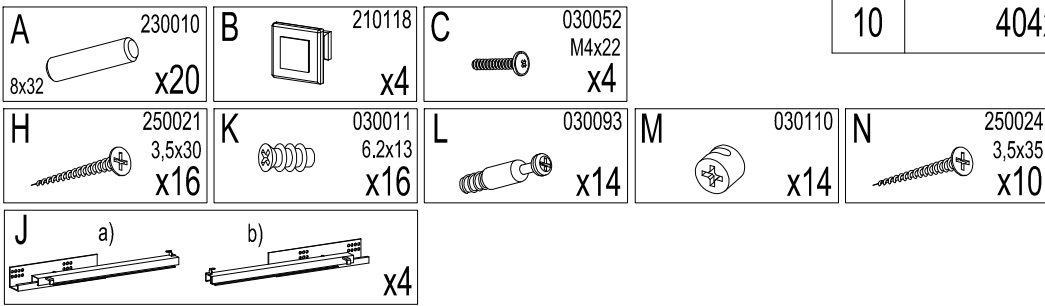

v1

v2

- | | | | |
|-----------|------------------------------------|-----------|--------------------------------|
| D | Montageanleitung | GB | Assembly instructions |
| FR | Notice de montage | IT | Istruzioni di montaggio |
| NL | Handleiding voor de montage | PL | Instrukcja montażu |
| CZ | Montážní návod | SK | Návod na montáž |
| HU | Szerelési útmutató | RO | Instruktluni de montaj |
| TR | Montaj talimatı | RU | Инструкция по монтажу |

v1

No	Size/MaB (mm)	Qty	✓
1	400x150x14	3	
2	400x150x14	3	
3	395x142x14	3	
4	430x190x18	3	
5	350x28x20	8	
6	400x72x14	1	
7	400x72x14	1	
8	395x64x14	1	
9	430x103x18	1	
10	404x392x3	4	

v2

No	Size/MaB (mm)	Qty	✓
1	400x150x14	3	
2	400x150x14	3	
3	828x142x14	3	
4	863x190x18	3	
5	350x28x20	8	
6	400x72x14	1	
7	400x72x14	1	
8	828x64x14	1	
9	863x103x18	1	
10	837x392x3	4	

2

v1

A	230010	B	210118	C	030052
8x32	x20	x4	x4	M4x22	x4
L	030093	M	030110	N	250024
x14	x14	x14	x14	3.5x35	x10

v1

x3

A	230010	B	210118	C	030052
8x32	x20	x8	x8	M4x22	x8
L	030093	M	030110	N	250024
x14	x14	x14	x14	3.5x35	x10