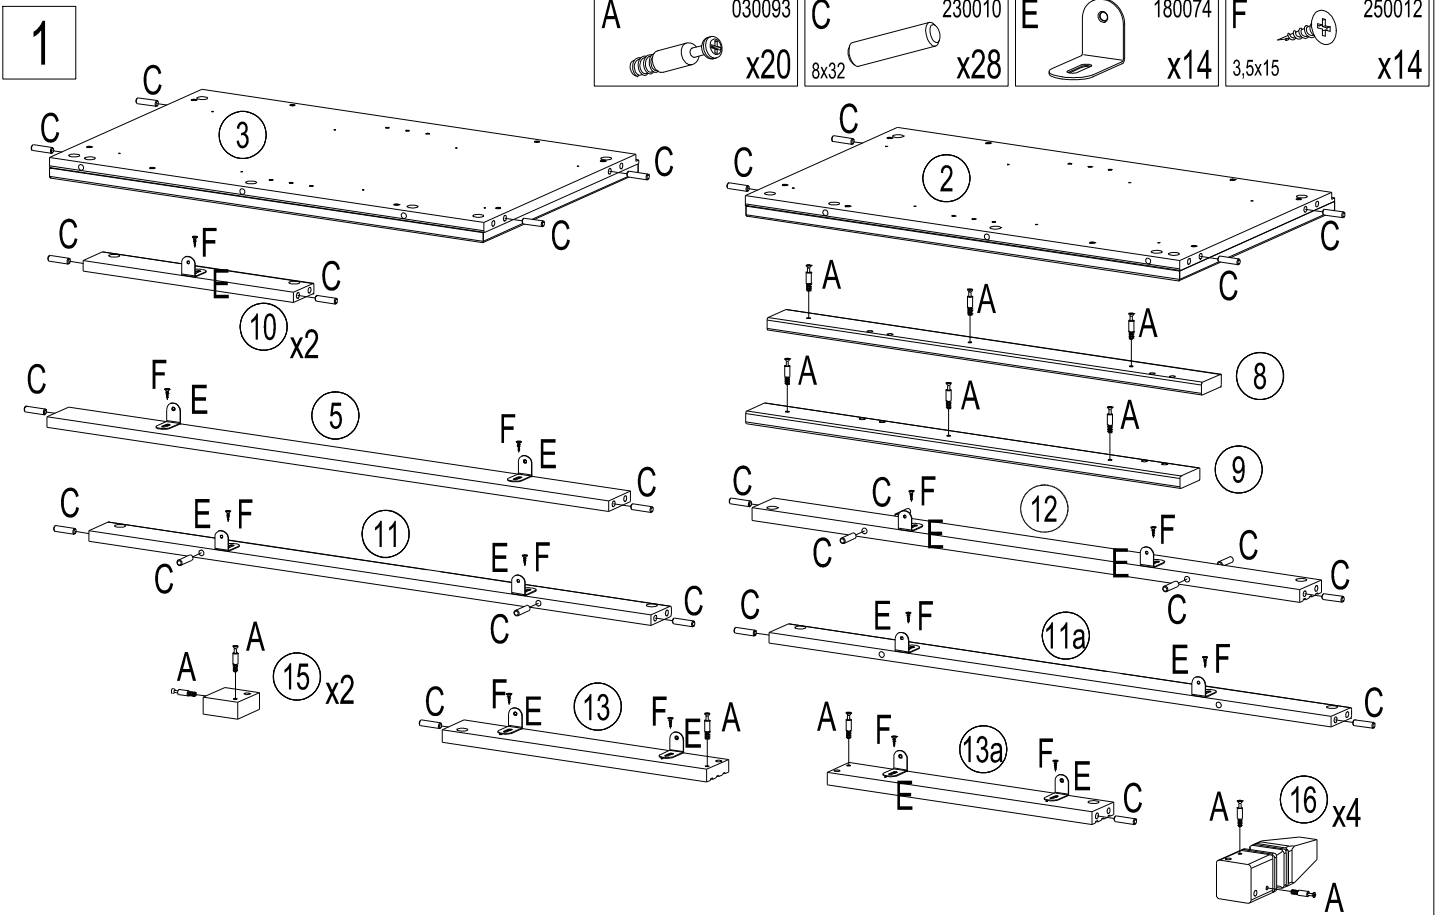

v2

x3

3-4

3

v1,v2

- | | | | |
|-----------|------------------------------------|-----------|--------------------------------|
| D | Montageanleitung | GB | Assembly instructions |
| FR | Notice de montage | IT | Istruzioni di montaggio |
| NL | Handleiding voor de montage | PL | Instrukcja montażu |
| CZ | Montážní návod | SK | Návod na montáž |
| HU | Szerelési útmutató | RO | Instruktluni de montaj |
| TR | Montaj talimatı | RU | Инструкция по монтажу |

1-6

EAC

A  030093 x28	B  030110 15x11 x28	C  230010 8x32 x28	D  220043 1,2x20 x2	E  180074 x14	F  250012 3,5x15 x28
G  250024 3,5x35 x10	H  070017 30x30 x4	I  090004 8x40 x1	J  180080 76x31x15 x1	K  250012 3,5x15 x1	L  250044 4x40 x1

2

A	030093	B	030110	F	250012	G	250024
	x4		x6		x8		x6
		15x11		3,5x15		3,5x35	

3

A	030093	B	030110	F	250012	G	250024	H	070017
	x4		x8		x6		x4		30x30
		15x11		3,5x15		3,5x35		x4	

4

B 030110
15x11  x8

5

B 030110
15x11  x6