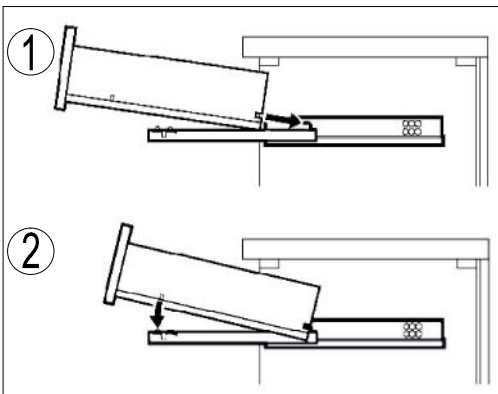

v2

x3

3-4

3

v1,v2

- | | | | |
|-----------|------------------------------------|-----------|--------------------------------|
| D | Montageanleitung | GB | Assembly instructions |
| FR | Notice de montage | IT | Istruzioni di montaggio |
| NL | Handleiding voor de montage | PL | Instrukcja montażu |
| CZ | Montážní návod | SK | Návod na montáž |
| HU | Szerelési útmutató | RO | Instruktluni de montaj |
| TR | Montaj talimatı | RU | Инструкция по монтажу |

1-6

EAC

A  030093 x28	B  030110 15x11 x28	C  230010 8x32 x28	D  220043 1,2x20 x2	E  180074 x14	F  250012 3,5x15 x28
G  250024 3,5x35 x10	H  070017 30x30 x4	I  090004 8x40 x1	J  180080 76x31x15 x1	K  250012 3,5x15 x1	L  250044 4x40 x1