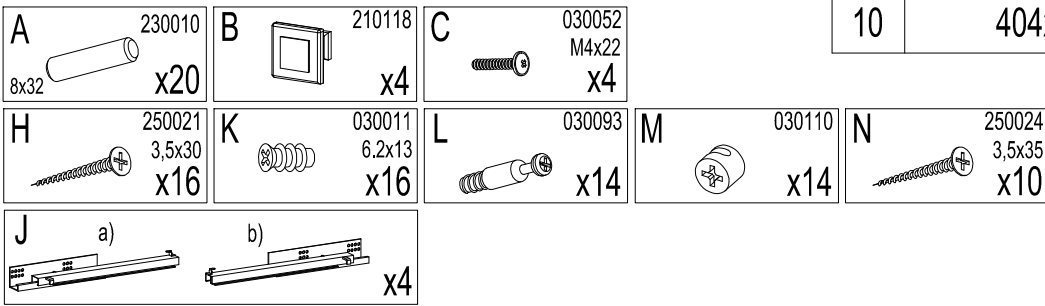

1

v1 | 190009 | x8

v2 | 190009 | x4

2

v1,v2

v1

v2

- | | | | |
|-----------|------------------------------------|-----------|--------------------------------|
| D | Montageanleitung | GB | Assembly instructions |
| FR | Notice de montage | IT | Istruzioni di montaggio |
| NL | Handleiding voor de montage | PL | Instrukcja montażu |
| CZ | Montážní návod | SK | Návod na montáž |
| HU | Szerelési útmutató | RO | Instruktluni de montaj |
| TR | Montaj talimatı | RU | Инструкция по монтажу |

v1

No	Size/MaB (mm)	Qty	✓
1	400x150x14	3	
2	400x150x14	3	
3	395x142x14	3	
4	430x190x18	3	
5	350x28x20	8	
6	400x72x14	1	
7	400x72x14	1	
8	395x64x14	1	
9	430x103x18	1	
10	404x392x3	4	

v2

No	Size/MaB (mm)	Qty	✓
1	400x150x14	3	
2	400x150x14	3	
3	828x142x14	3	
4	863x190x18	3	
5	350x28x20	8	
6	400x72x14	1	
7	400x72x14	1	
8	828x64x14	1	
9	863x103x18	1	
10	837x392x3	4	