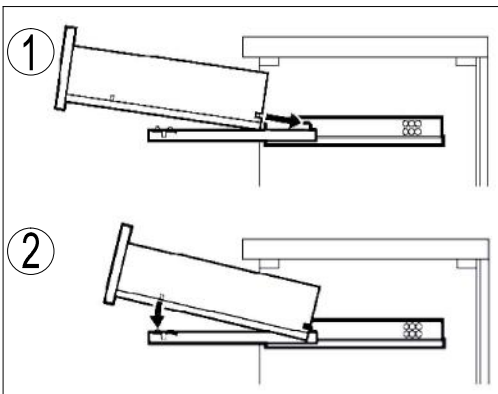

v2

x3

3-4

3

H	250021 3,5x30 x16	K	030011 6.2x13 x16
---	-------------------------	---	-------------------------

v1,v2

- | | |
|---------------------------------------|------------------------------------|
| D Montageanleitung | GB Assembly instructions |
| FR Notice de montage | IT Istruzioni di montaggio |
| NL Handleiding voor de montage | PL Instrukcja montażu |
| CZ Montážní návod | SK Návod na montáž |
| HU Szerelési útmutató | RO Instrucțiunile de montaj |
| TR Montaj talimatı | RU Инструкция по монтажу |