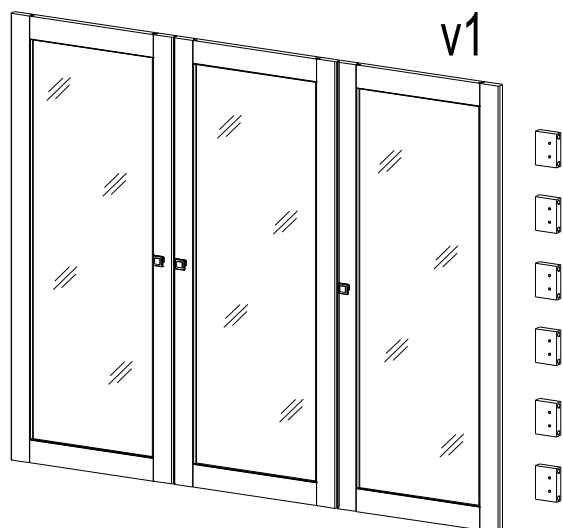

v2

x3

3-4

3

H	250021 3,5x30 x16	K	030011 6.2x13 x16
---	-------------------------	---	-------------------------

v1,v2

- | | |
|---------------------------------------|------------------------------------|
| D Montageanleitung | GB Assembly instructions |
| FR Notice de montage | IT Istruzioni di montaggio |
| NL Handleiding voor de montage | PL Instrukcja montażu |
| CZ Montážní návod | SK Návod na montáž |
| HU Szerelési útmutató | RO Instrucțiunile de montaj |
| TR Montaj talimatı | RU Инструкция по монтажу |