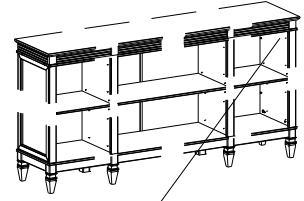

v2

x3

3-4

3

H	250021 3,5x30 x16	K	030011 6.2x13 x16
---	-------------------------	---	-------------------------

v1,v2

- | | |
|---------------------------------------|------------------------------------|
| D Montageanleitung | GB Assembly instructions |
| FR Notice de montage | IT Istruzioni di montaggio |
| NL Handleiding voor de montage | PL Instrukcja montażu |
| CZ Montážní návod | SK Návod na montáž |
| HU Szerelési útmutató | RO Instrucțiunile de montaj |
| TR Montaj talimatı | RU Инструкция по монтажу |