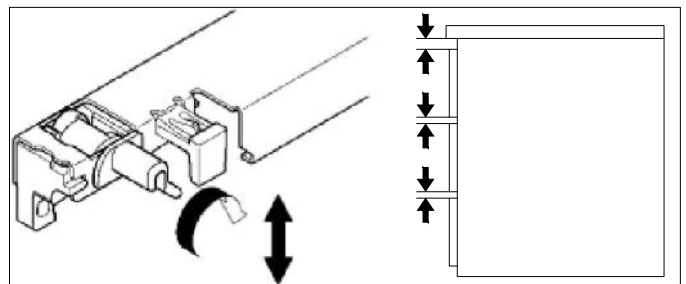

v2

x3

3-4

3

H	250021 3,5x30 x16	K	030011 6.2x13 x16
---	-------------------------	---	-------------------------

v1,v2

- | | |
|---------------------------------------|------------------------------------|
| D Montageanleitung | GB Assembly instructions |
| FR Notice de montage | IT Istruzioni di montaggio |
| NL Handleiding voor de montage | PL Instrukcja montażu |
| CZ Montážní návod | SK Návod na montáž |
| HU Szerelési útmutató | RO Instrucțiunile de montaj |
| TR Montaj talimatı | RU Инструкция по монтажу |