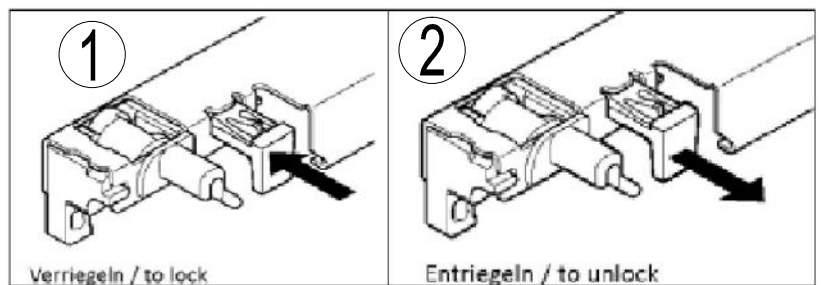

v2

x3

3-4

3

H	250021 3,5x30 x16	K	030011 6.2x13 x16
---	-------------------------	---	-------------------------

v1,v2

- | | |
|---------------------------------------|------------------------------------|
| D Montageanleitung | GB Assembly instructions |
| FR Notice de montage | IT Istruzioni di montaggio |
| NL Handleiding voor de montage | PL Instrukcja montażu |
| CZ Montážní návod | SK Návod na montáž |
| HU Szerelési útmutató | RO Instrucțiunile de montaj |
| TR Montaj talimatı | RU Инструкция по монтажу |