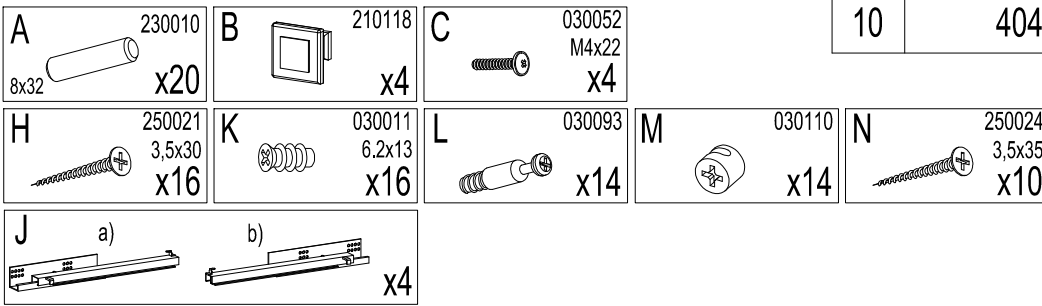

No	Size/MaB (mm)	Qty	✓
1	400x150x14	3	
2	400x150x14	3	
3	395x142x14	3	
4	430x190x18	3	
5	350x28x20	8	
6	400x72x14	1	
7	400x72x14	1	
8	395x64x14	1	
9	430x103x18	1	
10	404x392x3	4