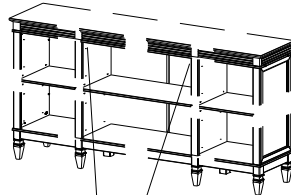

v2

x3

3-4

3

H	250021 3,5x30 x16	K	030011 6.2x13 x16
---	-------------------------	---	-------------------------

v1,v2

- | | |
|---------------------------------------|------------------------------------|
| D Montageanleitung | GB Assembly instructions |
| FR Notice de montage | IT Istruzioni di montaggio |
| NL Handleiding voor de montage | PL Instrukcja montażu |
| CZ Montážní návod | SK Návod na montáž |
| HU Szerelési útmutató | RO Instrucțiunile de montaj |
| TR Montaj talimatı | RU Инструкция по монтажу |