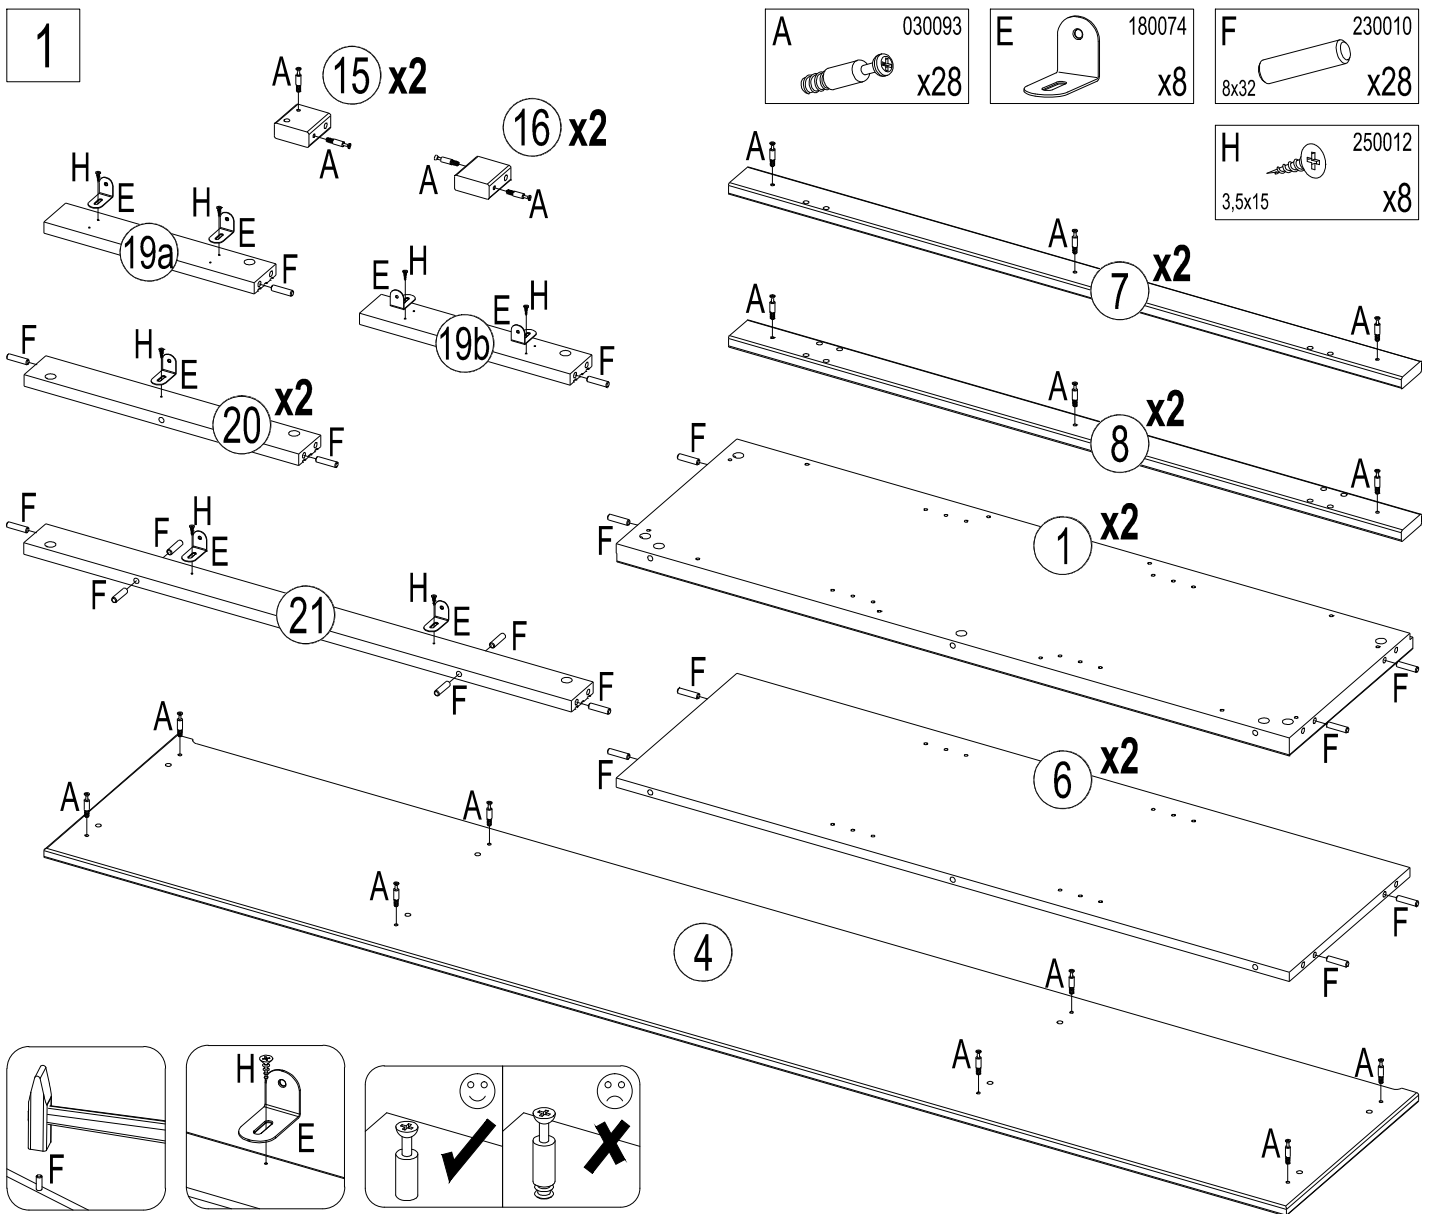

No	Size/MaB (mm)	Qty	✓	No	Size/MaB (mm)	Qty	✓
1	1068x340x30	2		11	1087x89x8	22	
4	1972x363x15	1		12	1087x62x8	1	
4a	1972x363x15	1		15	60x55x24	2	
5	2004x44x24	1		16	60x55x24	2	
6	1068x332x15	2		17	379x44x24	1	
7	1068x55x18	2		18	379x44x24	1	
8	1068x55x18	2		19	334x60x18	2	
9	908x331x15	2		20	436x60x18	2	
10	475x331x15	4		21	869x60x18	1