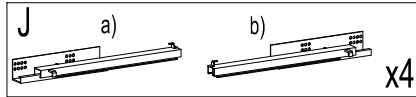

v2

x3

3-4

3

H 250021 3,5x30 x16
K 030011 6.2x13 x16

v1, v2

- | | |
|---------------------------------------|------------------------------------|
| D Montageanleitung | GB Assembly instructions |
| FR Notice de montage | IT Istruzioni di montaggio |
| NL Handleiding voor de montage | PL Instrukcja montażu |
| CZ Montážní návod | SK Návod na montáž |
| HU Szerelési útmutató | RO Instrucțiunile de montaj |
| TR Montaj talimatı | RU Инструкция по монтажу |