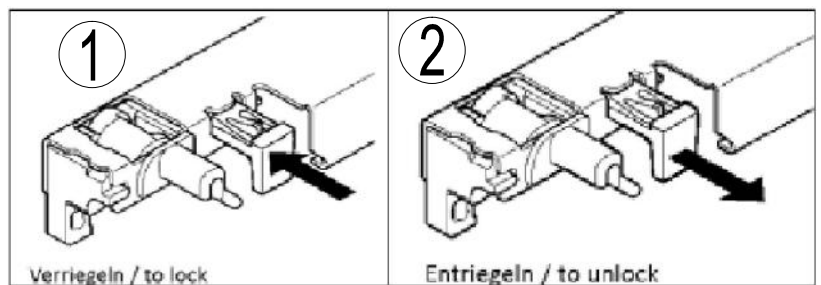

v2

x3

3-4

3

H 250021 3,5x30 x16
K 030011 6.2x13 x16

v1, v2

- | | |
|---------------------------------------|------------------------------------|
| D Montageanleitung | GB Assembly instructions |
| FR Notice de montage | IT Istruzioni di montaggio |
| NL Handleiding voor de montage | PL Instrukcja montażu |
| CZ Montážní návod | SK Návod na montáž |
| HU Szerelési útmutató | RO Instrucțiunile de montaj |
| TR Montaj talimatı | RU Инструкция по монтажу |