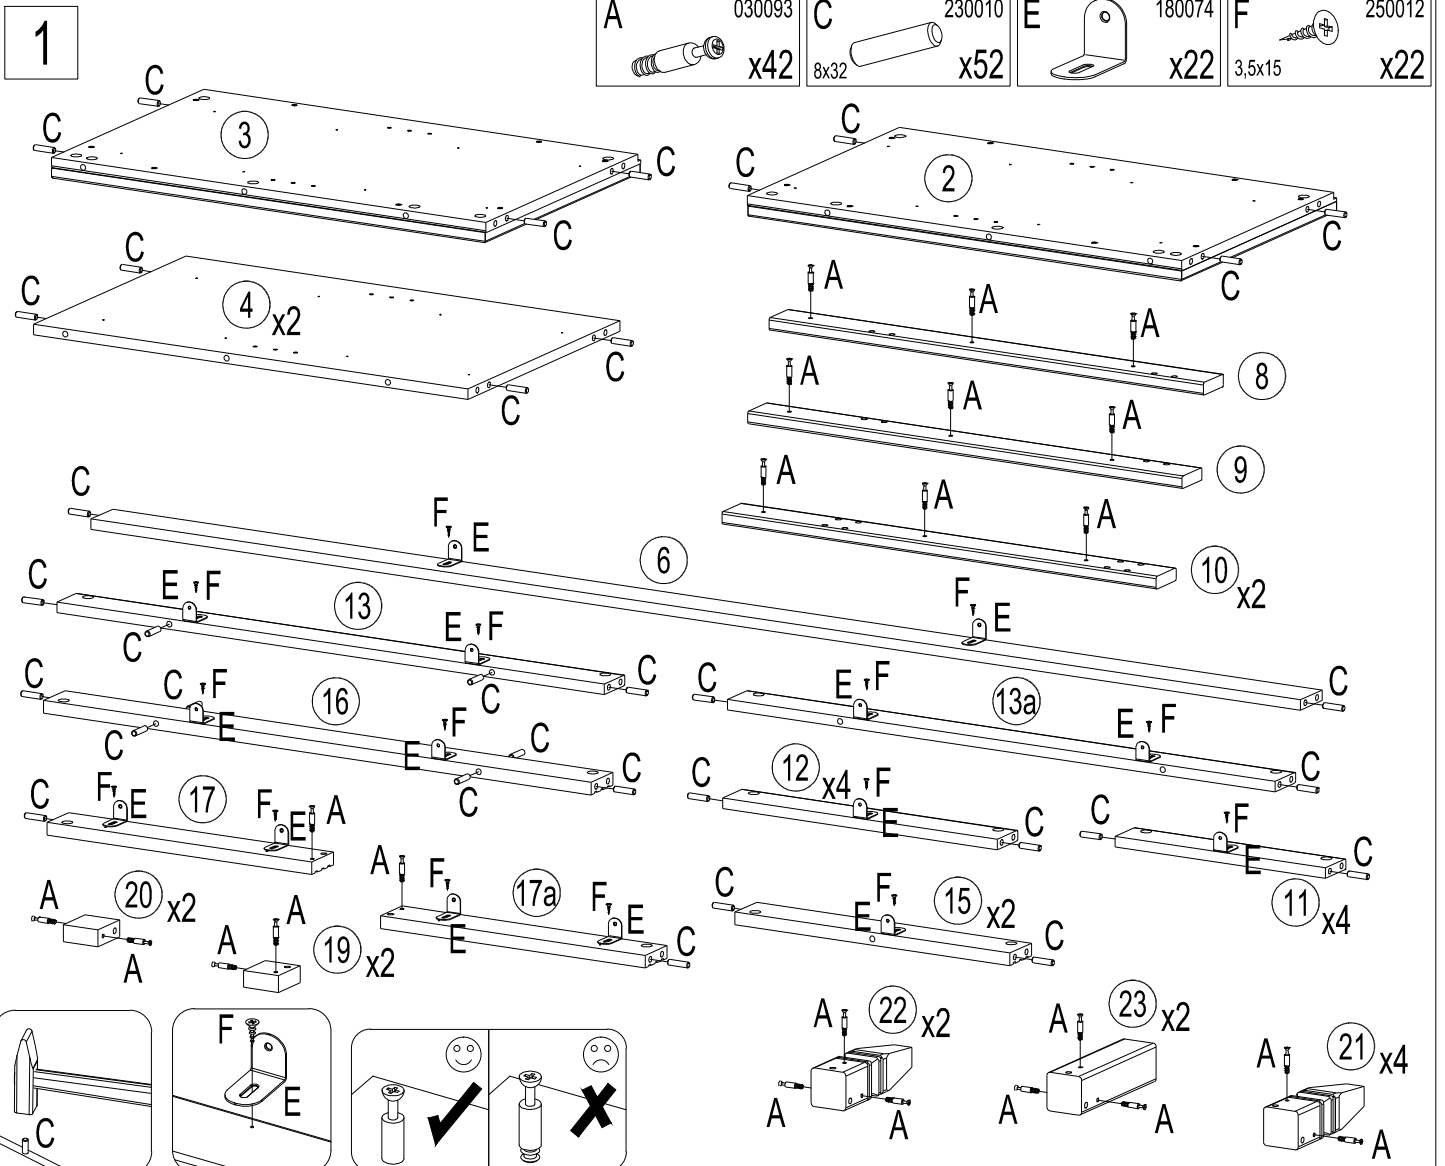

No	Size/MaB (mm)	Qty	✓	No	Size/MaB (mm)	Qty	✓
1	1972x449x15	1		13	869x56x15	2	
2	689x426x30	1		14	2004x465x24	1	
3	689x426x30	1		15	436x60x18	2	
4	689x418x15	2		16	869x60x18	1	
5	1972x449x15	1		17	420x60x18	2	
6	1919x60x15	1		18	706x461x3	2	
7	706x491x3	2		19	55x60x24	2	
8	689x55x18	1		20	55x60x24	2	
9	689x55x18	1		21	205x55x55	4	
10	689x55x18	2		22	205x55x55	2	
11	334x56x15	4		23	205x55x55	2	
12	436x56x15	4		24	688x17x7	1