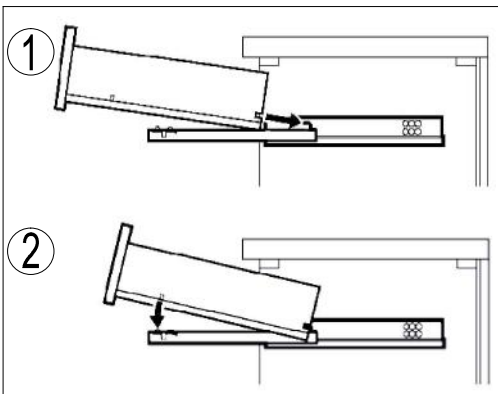

v2

x3

3-4

3

H 250021 3,5x30 x16
K 030011 6.2x13 x16

v1, v2

- | | |
|---------------------------------------|------------------------------------|
| D Montageanleitung | GB Assembly instructions |
| FR Notice de montage | IT Istruzioni di montaggio |
| NL Handleiding voor de montage | PL Instrukcja montażu |
| CZ Montážní návod | SK Návod na montáž |
| HU Szerelési útmutató | RO Instrucțiunile de montaj |
| TR Montaj talimatı | RU Инструкция по монтажу |