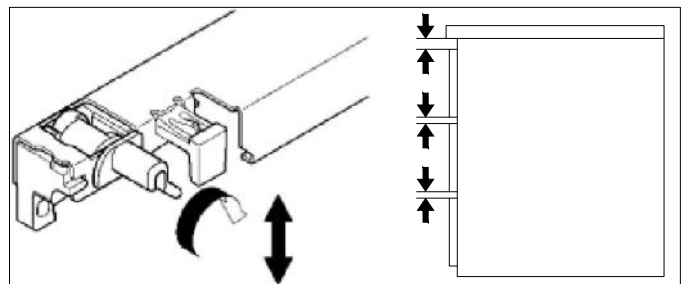

v2

x3

3-4

3

H 250021 3,5x30 x16
K 030011 6.2x13 x16

v1, v2

- | | |
|---------------------------------------|------------------------------------|
| D Montageanleitung | GB Assembly instructions |
| FR Notice de montage | IT Istruzioni di montaggio |
| NL Handleiding voor de montage | PL Instrukcja montażu |
| CZ Montážní návod | SK Návod na montáž |
| HU Szerelési útmutató | RO Instrucțiunile de montaj |
| TR Montaj talimatı | RU Инструкция по монтажу |