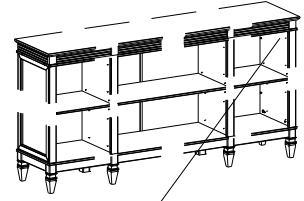

v2

x3

3-4

3

H	250021 3,5x30 x16	K	030011 6.2x13 x16
---	-------------------------	---	-------------------------

v1,v2

- | | |
|---------------------------------------|------------------------------------|
| D Montageanleitung | GB Assembly instructions |
| FR Notice de montage | IT Istruzioni di montaggio |
| NL Handleiding voor de montage | PL Instrukcja montażu |
| CZ Montážní návod | SK Návod na montáž |
| HU Szerelési útmutató | RO Instrucțiunile de montaj |
| TR Montaj talimatı | RU Инструкция по монтажу |

1-7

EAC

No	Size/MaB (mm)	Qty	✓	No	Size/MaB (mm)	Qty	✓
1	1068x340x30	2		11	1087x89x8	22	
4	1972x363x15	1		12	1087x62x8	1	
4a	1972x363x15	1		15	60x55x24	2	
5	2004x44x24	1		16	60x55x24	2	
6	1068x332x15	2		17	379x44x24	1	
7	1068x55x18	2		18	379x44x24	1	
8	1068x55x18	2		19	334x60x18	2	
9	908x331x15	2		20	436x60x18	2	
10	475x331x15	4		21	869x60x18	1	