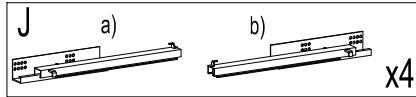

v2

x3

3-4

3

H	250021 3,5x30 x16	K	030011 6.2x13 x16
---	-------------------------	---	-------------------------

v1,v2

- | | |
|---------------------------------------|------------------------------------|
| D Montageanleitung | GB Assembly instructions |
| FR Notice de montage | IT Istruzioni di montaggio |
| NL Handleiding voor de montage | PL Instrukcja montażu |
| CZ Montážní návod | SK Návod na montáž |
| HU Szerelési útmutató | RO Instrucțiunile de montaj |
| TR Montaj talimatı | RU Инструкция по монтажу |