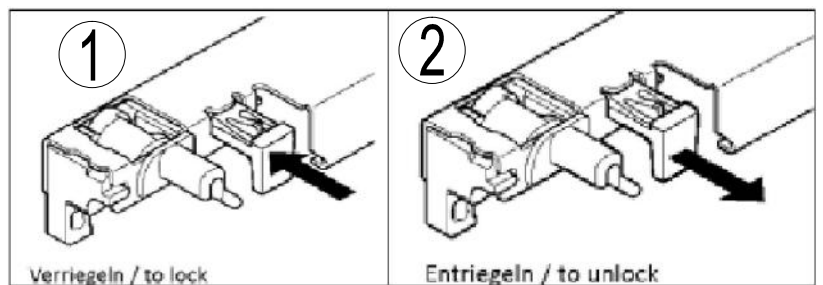

v2

x3

3-4

3

H	250021 3,5x30 x16	K	030011 6.2x13 x16
---	-------------------------	---	-------------------------

v1,v2

- | | |
|---------------------------------------|------------------------------------|
| D Montageanleitung | GB Assembly instructions |
| FR Notice de montage | IT Istruzioni di montaggio |
| NL Handleiding voor de montage | PL Instrukcja montażu |
| CZ Montážní návod | SK Návod na montáž |
| HU Szerelési útmutató | RO Instrucțiunile de montaj |
| TR Montaj talimatı | RU Инструкция по монтажу |