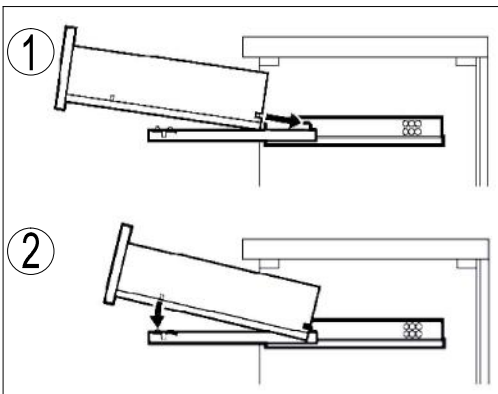

v2

x3

3-4

3

H	250021 3,5x30 x16	K	030011 6.2x13 x16
---	-------------------------	---	-------------------------

v1,v2

- | | |
|---------------------------------------|------------------------------------|
| D Montageanleitung | GB Assembly instructions |
| FR Notice de montage | IT Istruzioni di montaggio |
| NL Handleiding voor de montage | PL Instrukcja montażu |
| CZ Montážní návod | SK Návod na montáž |
| HU Szerelési útmutató | RO Instrucțiunile de montaj |
| TR Montaj talimatı | RU Инструкция по монтажу |

1-7

EAC

No	Size/MaB (mm)	Qty	✓	No	Size/MaB (mm)	Qty	✓
1	1068x340x30	2		11	1087x89x8	22	
4	1972x363x15	1		12	1087x62x8	1	
4a	1972x363x15	1		15	60x55x24	2	
5	2004x44x24	1		16	60x55x24	2	
6	1068x332x15	2		17	379x44x24	1	
7	1068x55x18	2		18	379x44x24	1	
8	1068x55x18	2		19	334x60x18	2	
9	908x331x15	2		20	436x60x18	2	
10	475x331x15	4		21	869x60x18	1	