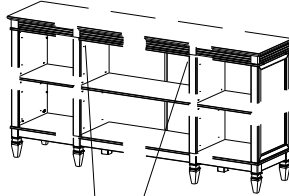

v2

x3

3-4

3

H	250021 3,5x30 x16	K	030011 6.2x13 x16
---	-------------------------	---	-------------------------

v1,v2

- | | |
|---------------------------------------|------------------------------------|
| D Montageanleitung | GB Assembly instructions |
| FR Notice de montage | IT Istruzioni di montaggio |
| NL Handleiding voor de montage | PL Instrukcja montażu |
| CZ Montážní návod | SK Návod na montáž |
| HU Szerelési útmutató | RO Instrucțiunile de montaj |
| TR Montaj talimatı | RU Инструкция по монтажу |

1-7

EAC

No	Size/MaB (mm)	Qty	✓	No	Size/MaB (mm)	Qty	✓
1	1068x340x30	2		11	1087x89x8	22	
4	1972x363x15	1		12	1087x62x8	1	
4a	1972x363x15	1		15	60x55x24	2	
5	2004x44x24	1		16	60x55x24	2	
6	1068x332x15	2		17	379x44x24	1	
7	1068x55x18	2		18	379x44x24	1	
8	1068x55x18	2		19	334x60x18	2	
9	908x331x15	2		20	436x60x18	2	
10	475x331x15	4		21	869x60x18	1	