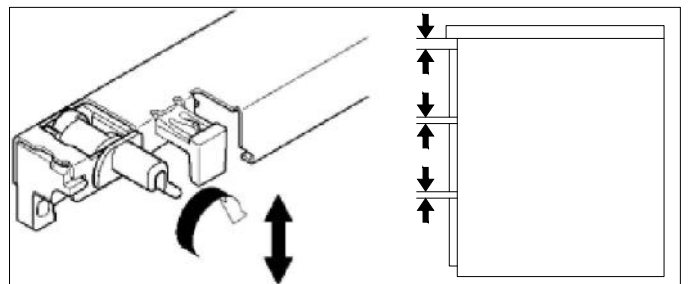

v2

x3

3-4

3

H	250021 3,5x30 x16	K	030011 6.2x13 x16
---	-------------------------	---	-------------------------

v1,v2

- | | |
|---------------------------------------|------------------------------------|
| D Montageanleitung | GB Assembly instructions |
| FR Notice de montage | IT Istruzioni di montaggio |
| NL Handleiding voor de montage | PL Instrukcja montażu |
| CZ Montážní návod | SK Návod na montáž |
| HU Szerelési útmutató | RO Instrucțiunile de montaj |
| TR Montaj talimatı | RU Инструкция по монтажу |