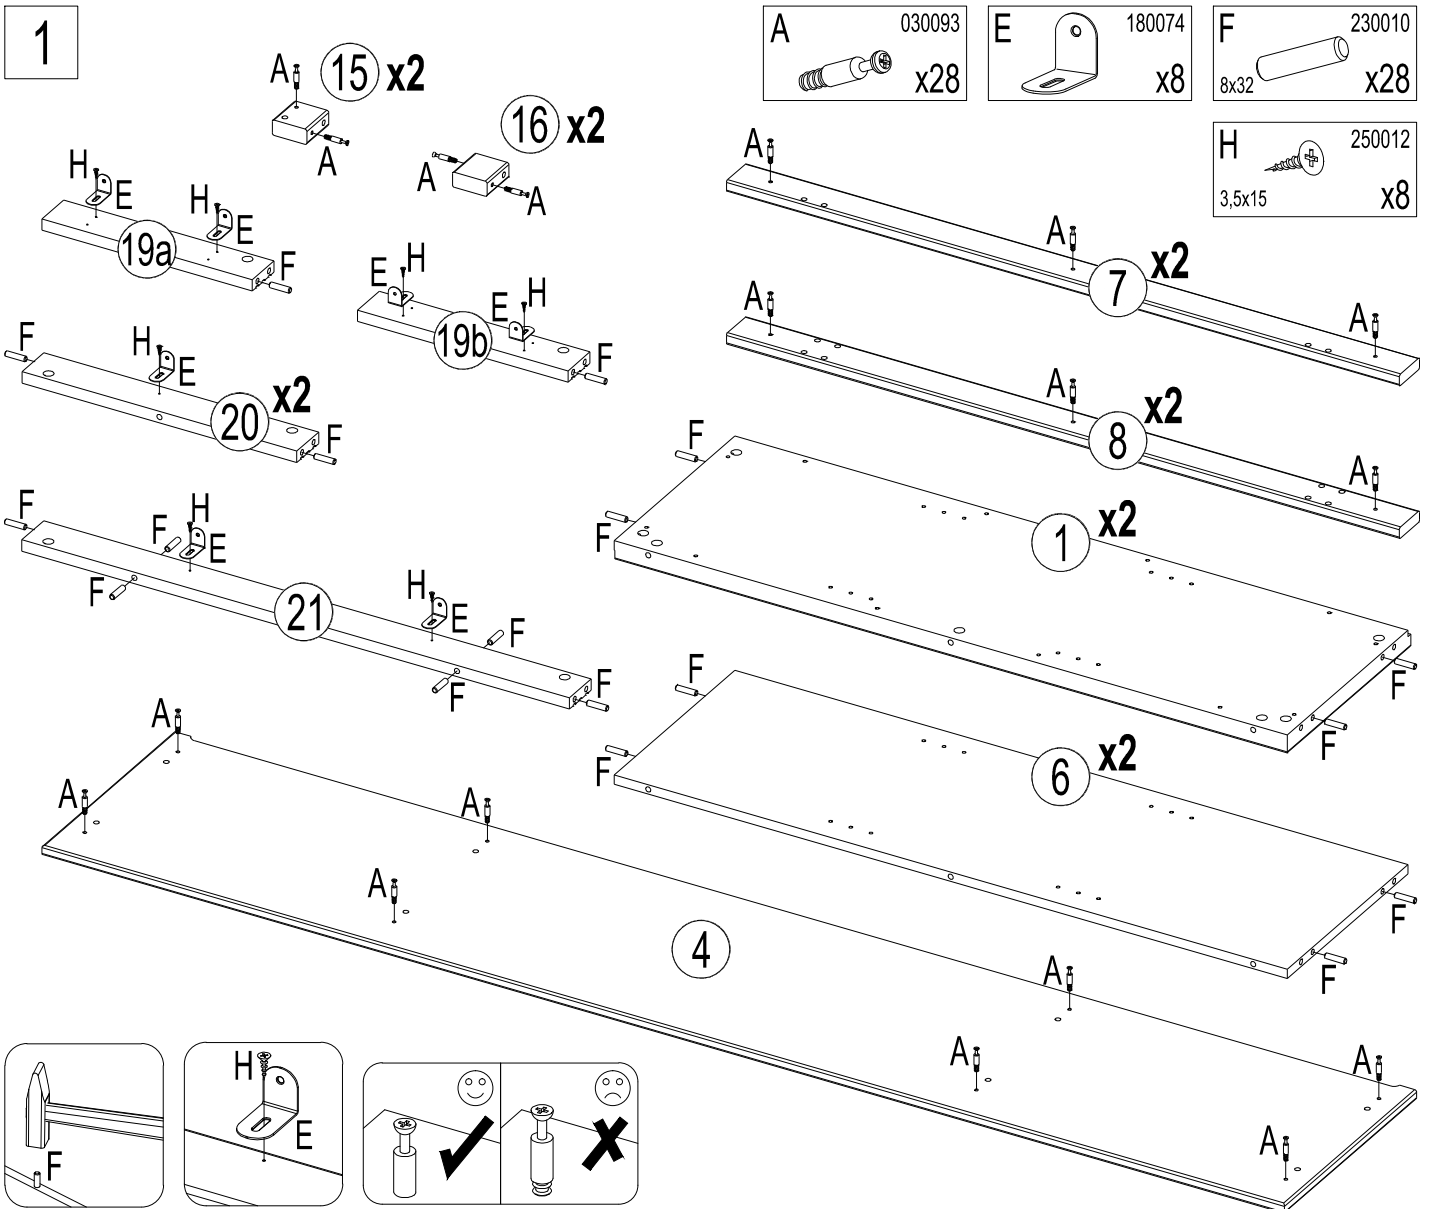

1-7

EAC

No	Size/MaB (mm)	Qty	✓	No	Size/MaB (mm)	Qty	✓
1	1068x340x30	2		11	1087x89x8	22	
4	1972x363x15	1		12	1087x62x8	1	
4a	1972x363x15	1		15	60x55x24	2	
5	2004x44x24	1		16	60x55x24	2	
6	1068x332x15	2		17	379x44x24	1	
7	1068x55x18	2		18	379x44x24	1	
8	1068x55x18	2		19	334x60x18	2	
9	908x331x15	2		20	436x60x18	2	
10	475x331x15	4		21	869x60x18	1	