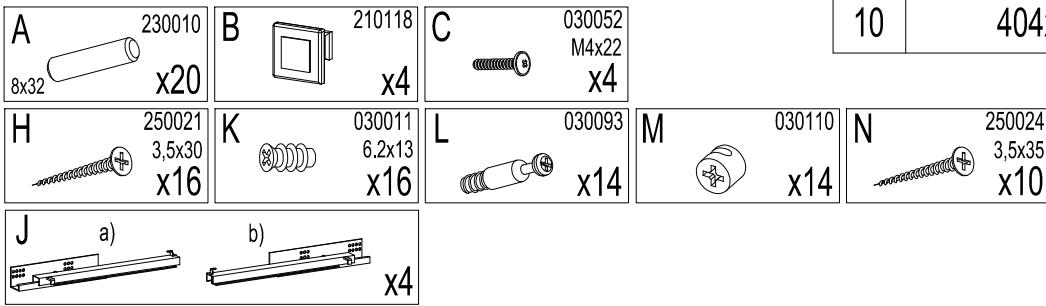

1

v1 | 190009 | x8

v2 | 190009 | x4

2

v1,v2

v1

v2

- |           |                                    |           |                                |
|-----------|------------------------------------|-----------|--------------------------------|
| <b>D</b>  | <b>Montageanleitung</b>            | <b>GB</b> | <b>Assembly instructions</b>   |
| <b>FR</b> | <b>Notice de montage</b>           | <b>IT</b> | <b>Istruzioni di montaggio</b> |
| <b>NL</b> | <b>Handleiding voor de montage</b> | <b>PL</b> | <b>Instrukcja montażu</b>      |
| <b>CZ</b> | <b>Montážní návod</b>              | <b>SK</b> | <b>Návod na montáž</b>         |
| <b>HU</b> | <b>Szerelési útmutató</b>          | <b>RO</b> | <b>Instruktluni de montaj</b>  |
| <b>TR</b> | <b>Montaj talimatı</b>             | <b>RU</b> | <b>Инструкция по монтажу</b>   |

# v1

No	Size/MaB (mm)	Qty	✓
1	400x150x14	3	
2	400x150x14	3	
3	395x142x14	3	
4	430x190x18	3	
5	350x28x20	8	
6	400x72x14	1	
7	400x72x14	1	
8	395x64x14	1	
9	430x103x18	1	
10	404x392x3	4	