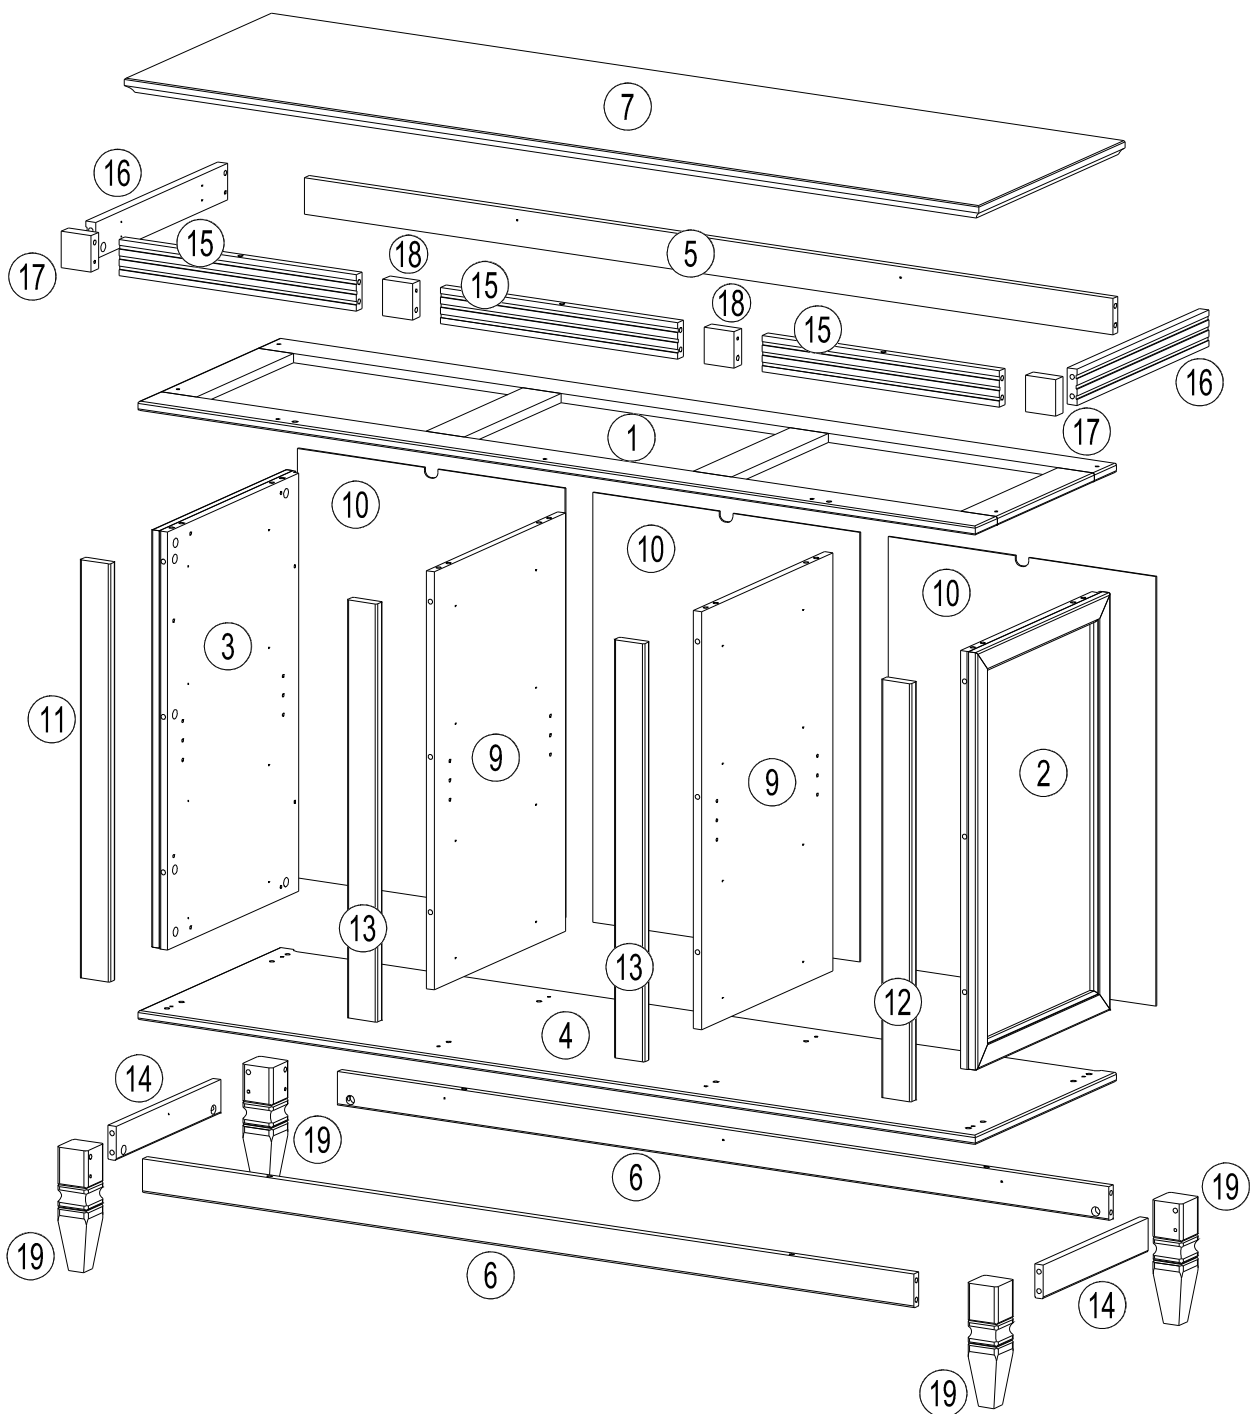

A 030093 x46	B 030110 15x11 x46	C 230010 8x32 x40	D 220043 1,2x20 x4	E 180074 x17	F 250012 3,5x15 x34
G 250024 3,5x35 x11	H 070017 30x30 x4	I 090004 8x40 x2	J 180080 76x31x15 x2	K 250012 3,5x15 x2	L 250044 4x40 x2