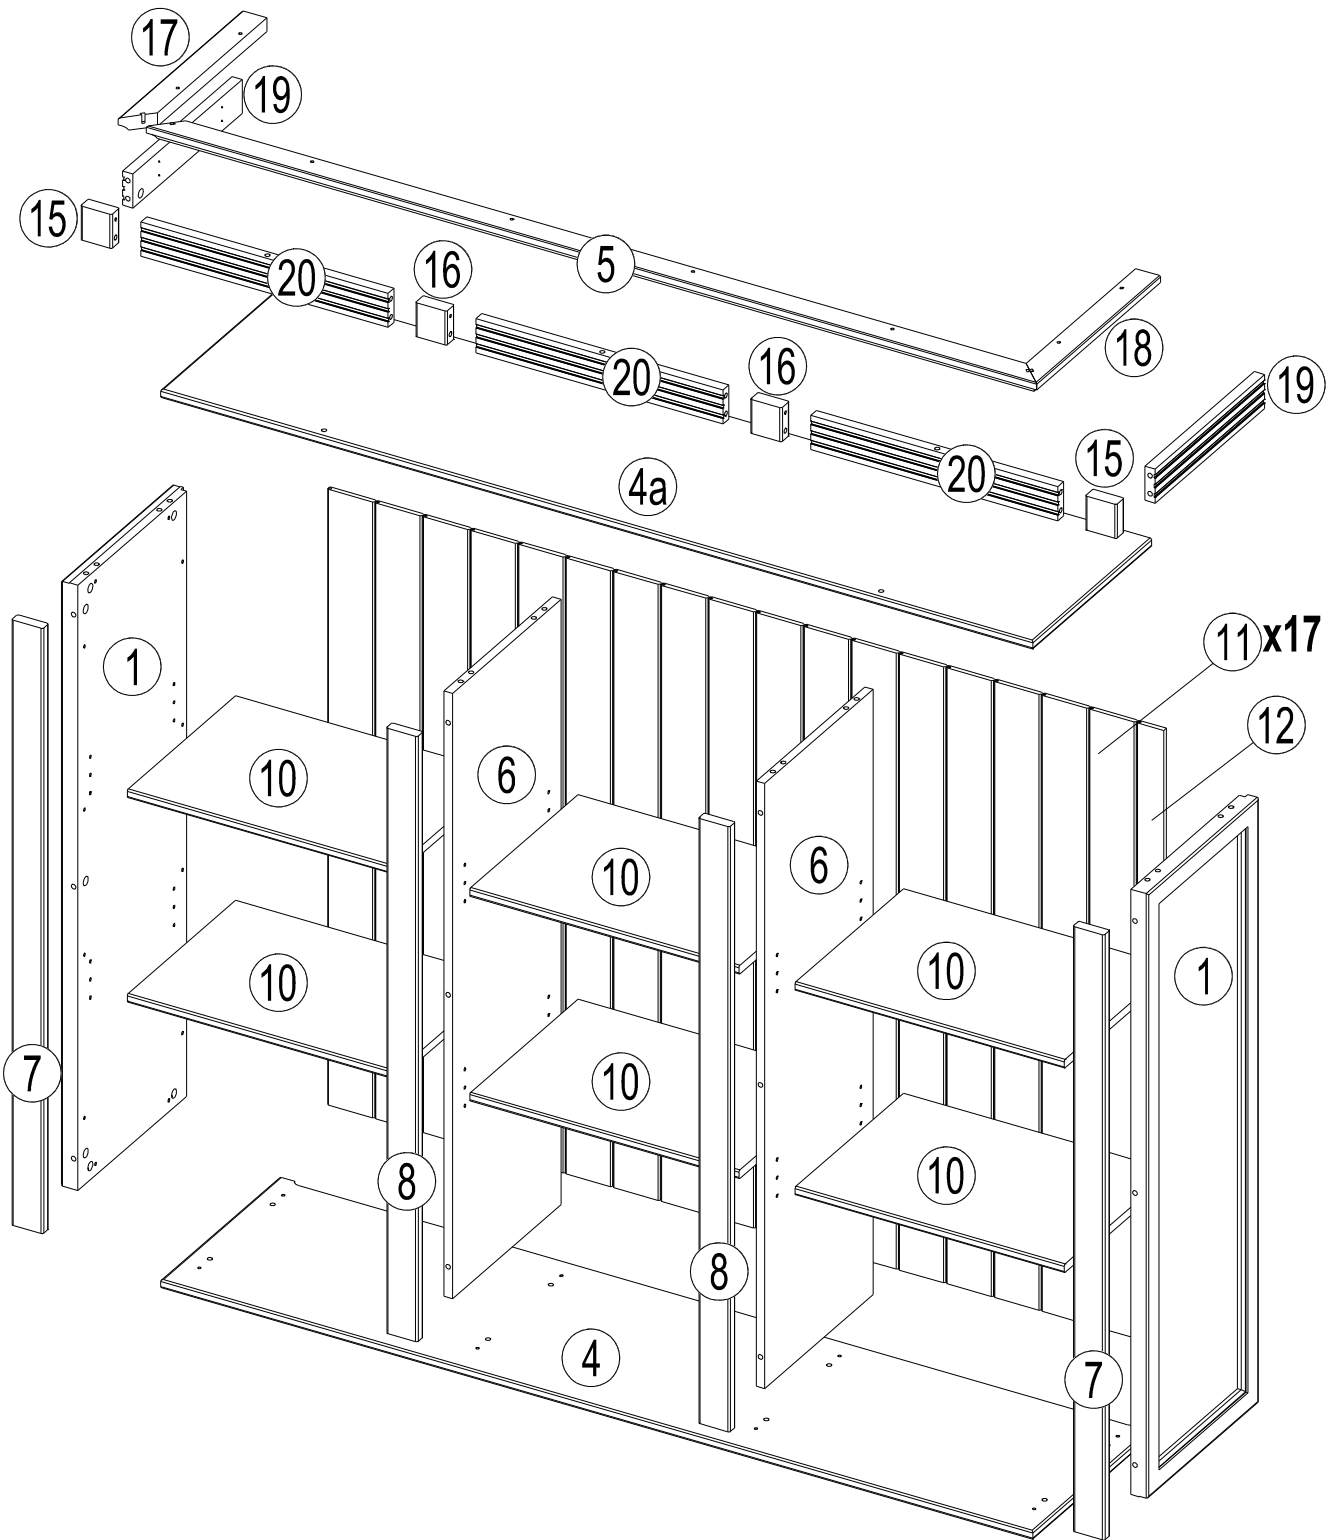

A	030093 x36	B	220043 1,2x20 x2	C	180017 x2	D	190009 x24	E	180074 x7	F	230010 8x32 x28
G	220018 15 x2	H	250012 3,5x15 x22	J	250024 3,5x35 x8	K	030110 15x11 x36	L	090004 8x40 x2	M	180080 76x31x15 x2
								N	250012 3,5x15 x2	O	250044 4x40 x2