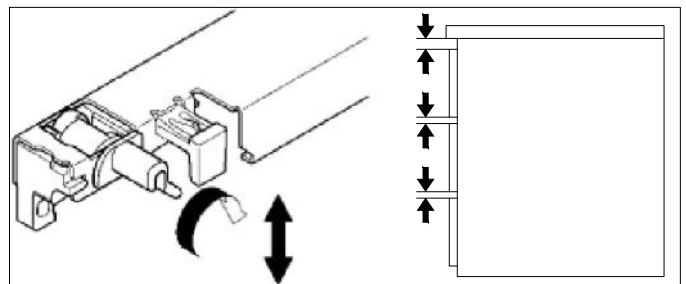

v2

x3

3-4

3

H	250021 3,5x30 x16	K	030011 6.2x13 x16
---	-------------------------	---	-------------------------

v1,v2

- | | | | |
|-----------|------------------------------------|-----------|--------------------------------|
| D | Montageanleitung | GB | Assembly instructions |
| FR | Notice de montage | IT | Istruzioni di montaggio |
| NL | Handleiding voor de montage | PL | Instrukcja montażu |
| CZ | Montážní návod | SK | Návod na montáž |
| HU | Szerelési útmutató | RO | Instruktluni de montaj |
| TR | Montaj talimatı | RU | Инструкция по монтажу |