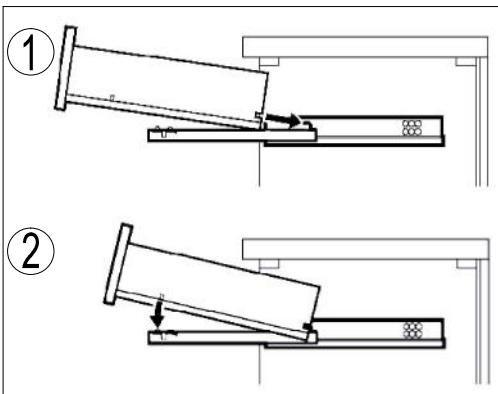

v2

x3

3-4

3

H	250021 3,5x30 x16	K	030011 6.2x13 x16
---	-------------------------	---	-------------------------

v1,v2

- | | | | |
|-----------|------------------------------------|-----------|--------------------------------|
| D | Montageanleitung | GB | Assembly instructions |
| FR | Notice de montage | IT | Istruzioni di montaggio |
| NL | Handleiding voor de montage | PL | Instrukcja montażu |
| CZ | Montážní návod | SK | Návod na montáž |
| HU | Szerelési útmutató | RO | Instruktluni de montaj |
| TR | Montaj talimatı | RU | Инструкция по монтажу |