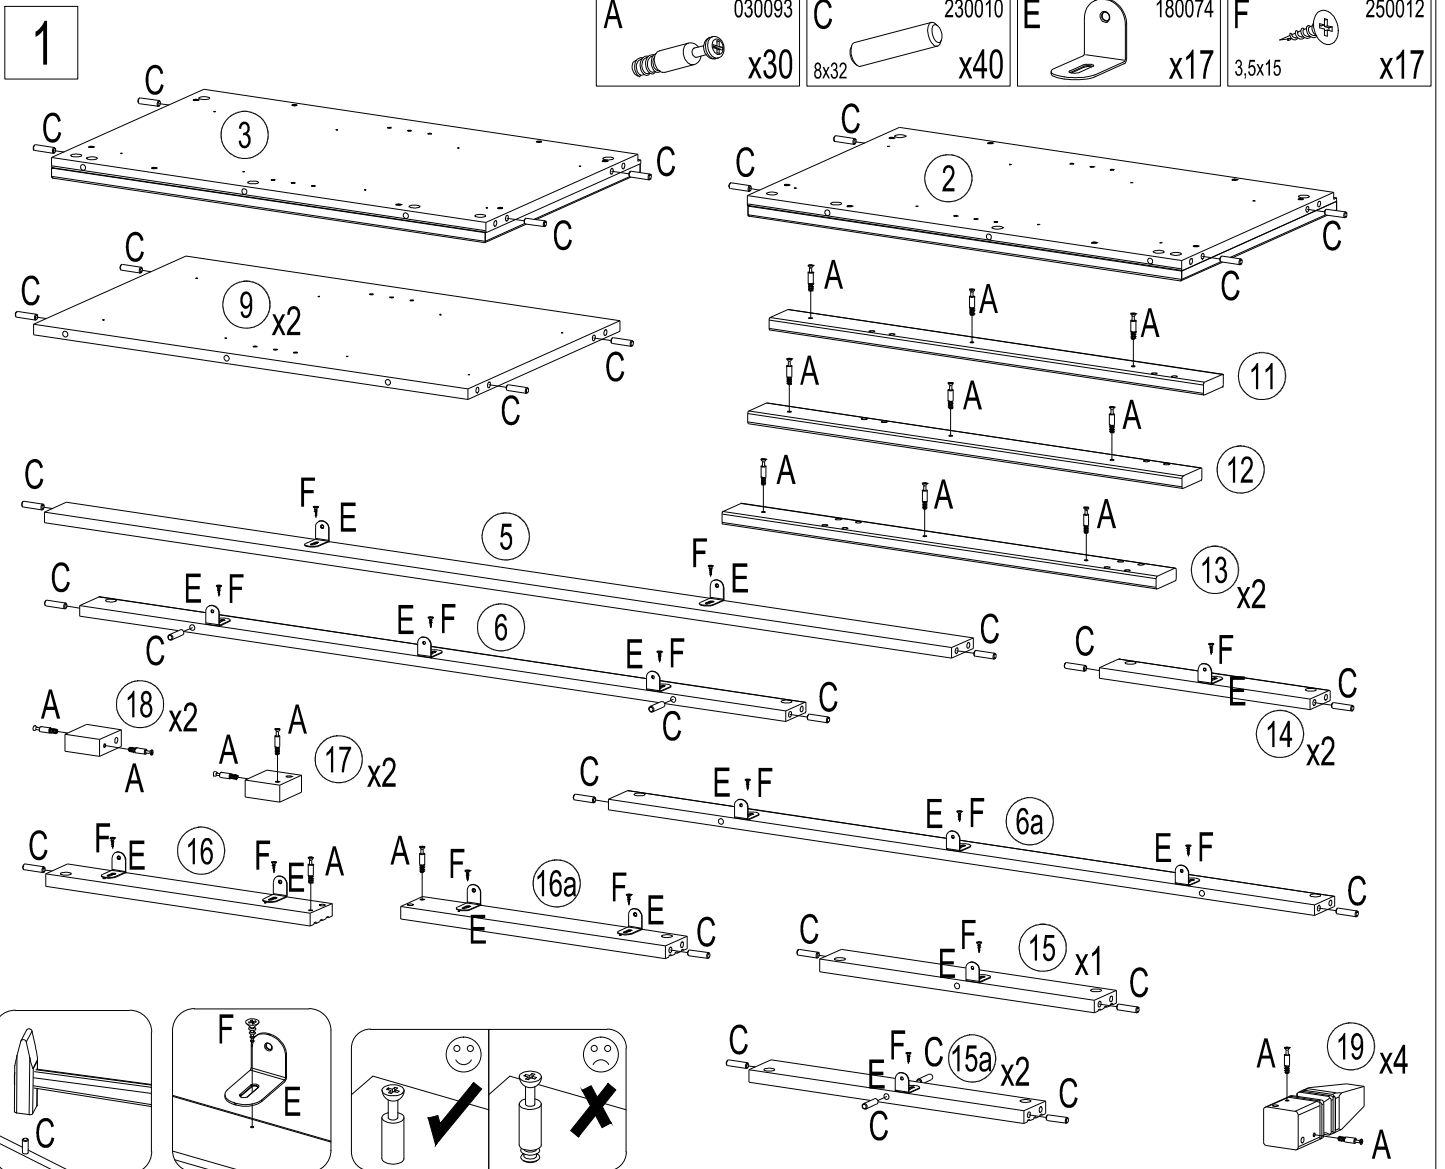

No	Size/MaB (mm)	Qty	✓	No	Size/MaB (mm)	Qty	✓
1	1539x449x15	1		11	689x55x18	1	
2	689x426x30	1		12	689x55x18	1	
3	689x426x30	1		13	689x55x18	2	
4	1539x449x15	1		14	334x56x15	2	
5	1486x60x15	1		15	436x60x18	3	
6	1418x56x15	2		16	420x60x18	2	
7	1571x465x24	1		17	55x60x24	2	
9	689x418x15	2		18	55x60x24	2	
10	706x491x3	3		19	205x55x55	4