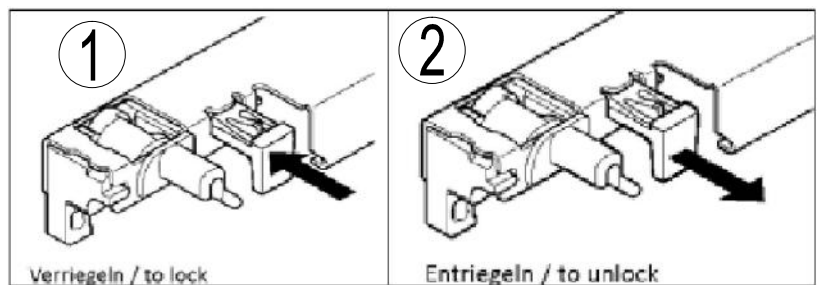

v2

x3

3-4

3

H	250021 3,5x30 x16	K	030011 6.2x13 x16
---	-------------------------	---	-------------------------

v1,v2

- | | | | |
|-----------|------------------------------------|-----------|--------------------------------|
| D | Montageanleitung | GB | Assembly instructions |
| FR | Notice de montage | IT | Istruzioni di montaggio |
| NL | Handleiding voor de montage | PL | Instrukcja montażu |
| CZ | Montážní návod | SK | Návod na montáž |
| HU | Szerelési útmutató | RO | Instruktluni de montaj |
| TR | Montaj talimatı | RU | Инструкция по монтажу |