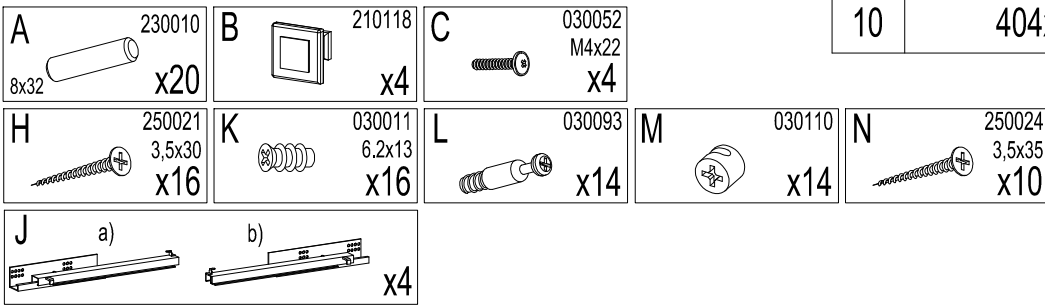

v2

No	Size/MaB (mm)	Qty	✓
1	683x430x18	1	
2	683x430x18	6	
3	908x417x15	1	
4	348x30x18	4	
5	80x56x18	4	

A	230010 8x32 x8	B	210118 x2	C	030052 M4x22 x2
D	180043 x4	E	180088 x4	F	250012 3,5x15 x8
G	250045 4x45 x8	H	250021 3,5x30 x12	I	190009 x4

1

v1 | 190009 | x8

v2 | 190009 | x4

2

v1,v2

v1

v2

- | | | | |
|-----------|------------------------------------|-----------|--------------------------------|
| D | Montageanleitung | GB | Assembly instructions |
| FR | Notice de montage | IT | Istruzioni di montaggio |
| NL | Handleiding voor de montage | PL | Instrukcja montażu |
| CZ | Montážní návod | SK | Návod na montáž |
| HU | Szerelési útmutató | RO | Instruktluni de montaj |
| TR | Montaj talimatı | RU | Инструкция по монтажу |

v1

No	Size/MaB (mm)	Qty	✓
1	400x150x14	3	
2	400x150x14	3	
3	395x142x14	3	
4	430x190x18	3	
5	350x28x20	8	
6	400x72x14	1	
7	400x72x14	1	
8	395x64x14	1	
9	430x103x18	1	
10	404x392x3	4	

v2

No	Size/MaB (mm)	Qty	✓
1	400x150x14	3	
2	400x150x14	3	
3	828x142x14	3	
4	863x190x18	3	
5	350x28x20	8	
6	400x72x14	1	
7	400x72x14	1	
8	828x64x14	1	
9	863x103x18	1	
10	837x392x3	4	