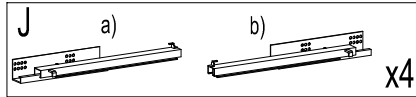

v2

x3

3-4

3

H	250021 3,5x30 x16	K	030011 6.2x13 x16
---	-------------------------	---	-------------------------

v1,v2

- | | | | |
|-----------|------------------------------------|-----------|--------------------------------|
| D | Montageanleitung | GB | Assembly instructions |
| FR | Notice de montage | IT | Istruzioni di montaggio |
| NL | Handleiding voor de montage | PL | Instrukcja montażu |
| CZ | Montážní návod | SK | Návod na montáž |
| HU | Szerelési útmutató | RO | Instruktluni de montaj |
| TR | Montaj talimatı | RU | Инструкция по монтажу |