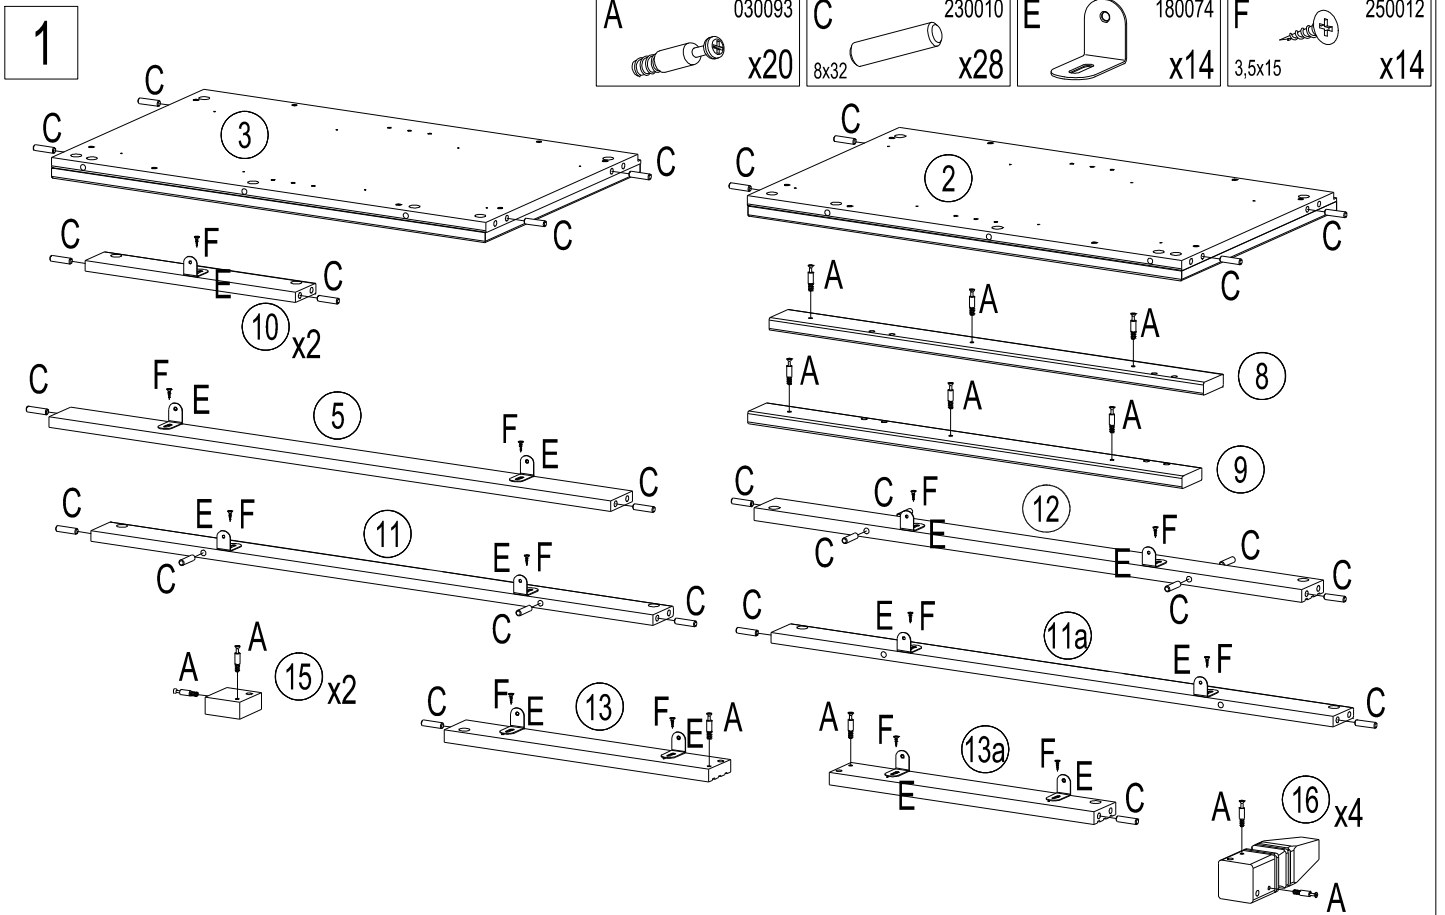

- | | |
|---------------------------------------|------------------------------------|
| D Montageanleitung | GB Assembly instructions |
| FR Notice de montage | IT Istruzioni di montaggio |
| NL Handleiding voor de montage | PL Instrukcja montażu |
| CZ Montážní návod | SK Návod na montáž |
| HU Szerelési útmutató | RO Instrucțiunile de montaj |
| TR Montaj talimatı | RU Инструкция по монтажу |

1-6

EAC

A  030093 x28	B  030110 15x11 x28	C  230010 8x32 x28	D  220043 1,2x20 x2	E  180074 x14	F  250012 3,5x15 x28
G  250024 3,5x35 x10	H  070017 30x30 x4	I  090004 8x40 x1	J  180080 76x31x15 x1	K  250012 3,5x15 x1	L  250044 4x40 x1

2

A	030093	B	030110	F	250012	G	250024
	x4		x6		x8		x6
		15x11		3,5x15		3,5x35	

3

A	030093	B	030110	F	250012	G	250024	H	070017
	x4		x8		x6		x4		30x30
		15x11		3,5x15		3,5x35		x4	

4

B 030110
15x11  x8

5

B 030110
15x11  x6