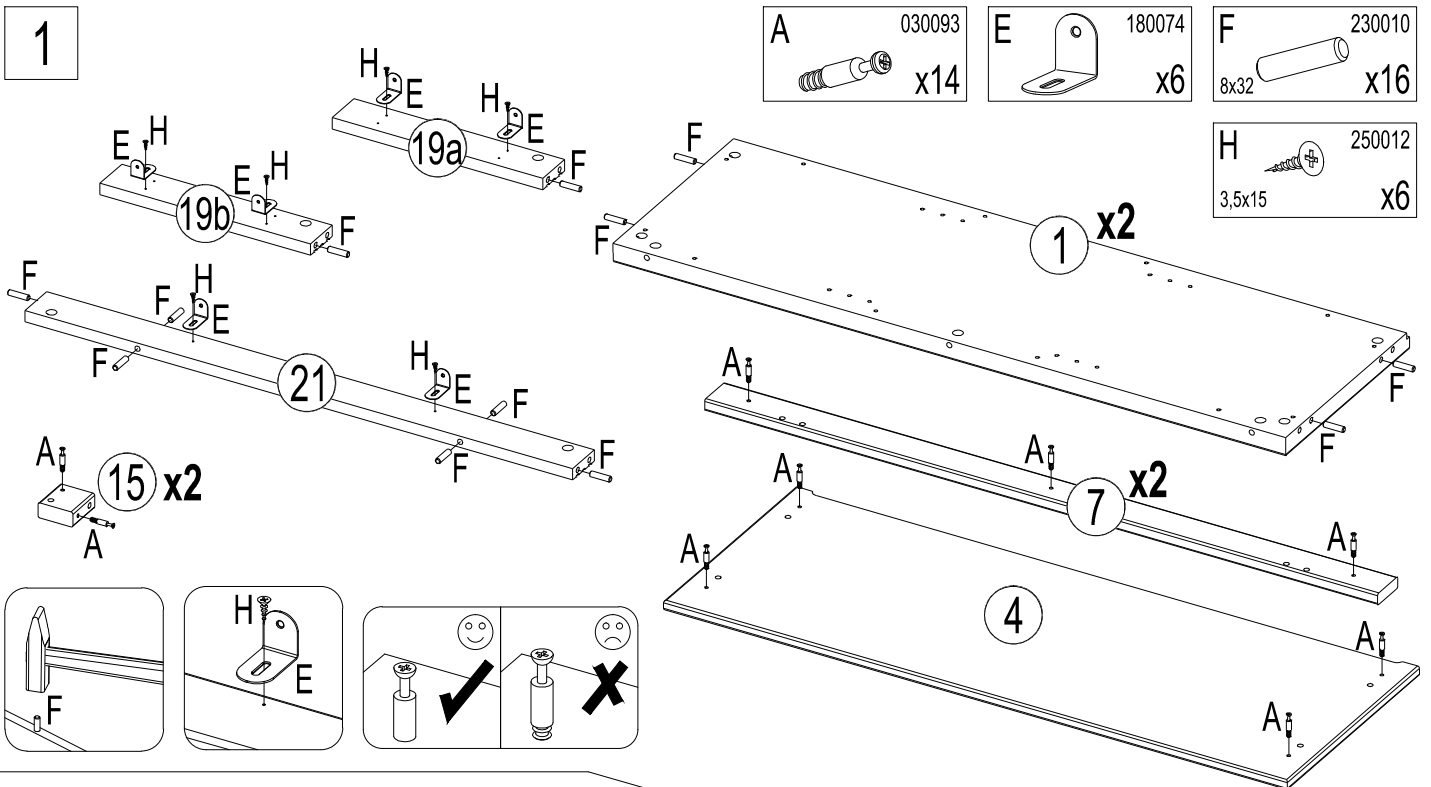

No	Size/MaB (mm)	Qty	✓	No	Size/MaB (mm)	Qty	✓
1	1068x340x30	2		11	1087x89x8	11	
4	990x363x15	1		15	60x55x24	2	
4a	990x363x15	1		17	379x44x24	1	
5	1022x44x24	1		18	379x44x24	1	
7	1068x55x18	2		19	334x60x18	2	
9	908x331x15	2		21	869x60x18	1