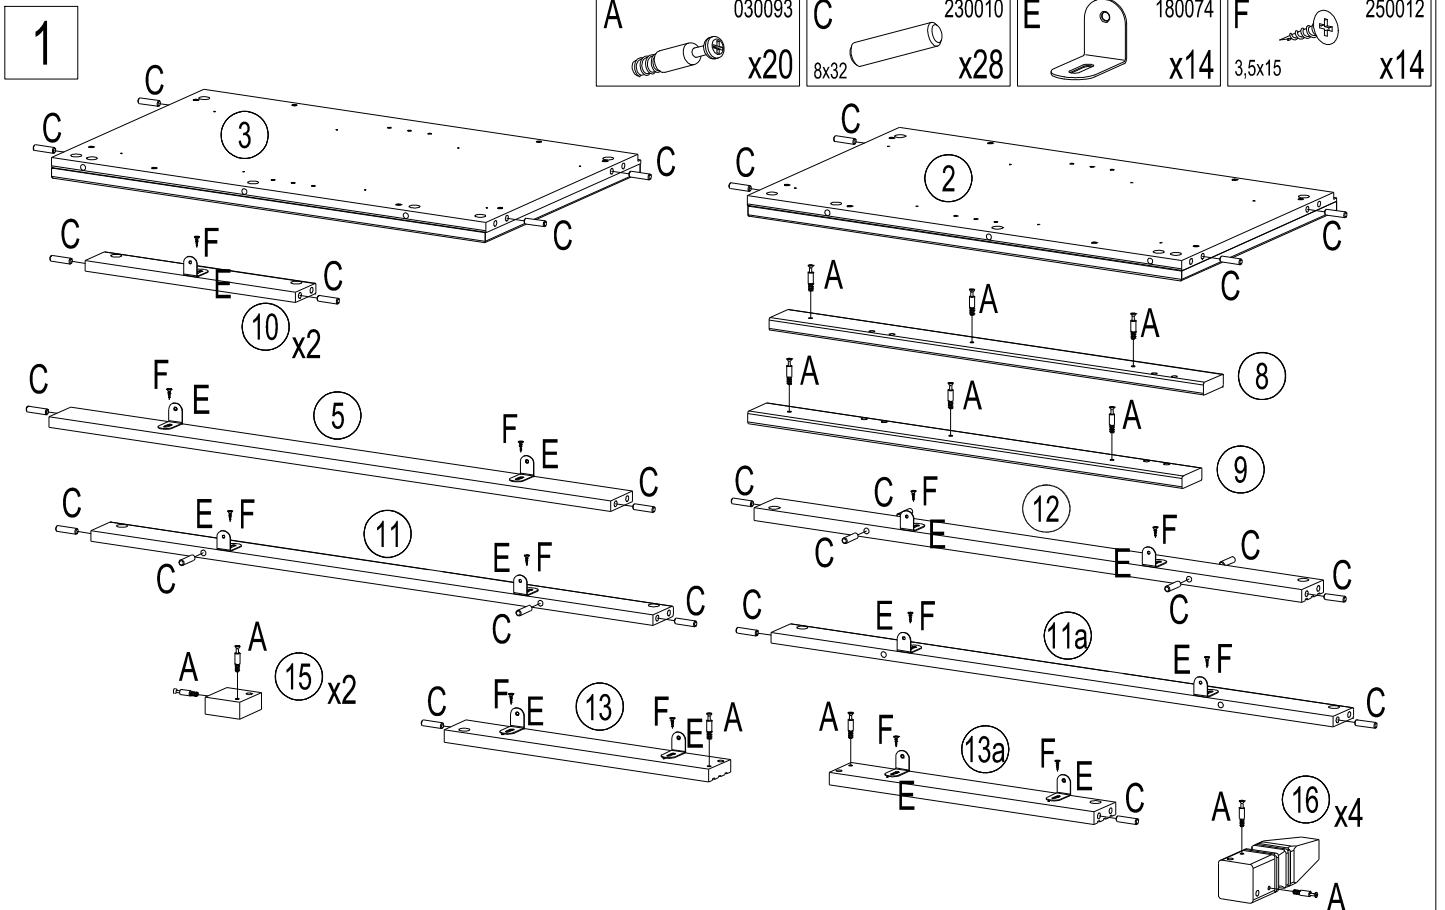

No	Size/MaB (mm)	Qty	✓	No	Size/MaB (mm)	Qty	✓
1	990x449x15	1		9	689x55x18	1	
2	689x426x30	1		10	334x56x15	2	
3	689x426x30	1		11	869x56x15	2	
4	990x449x15	1		12	869x60x18	1	
5	937x60x15	1		13	420x60x18	2	
6	706x461x3	1		14	706x461x3	1	
7	1022x465x24	1		15	55x60x24	2	
8	689x55x18	1		16	205x55x55	4	
				17	688x17x7	1