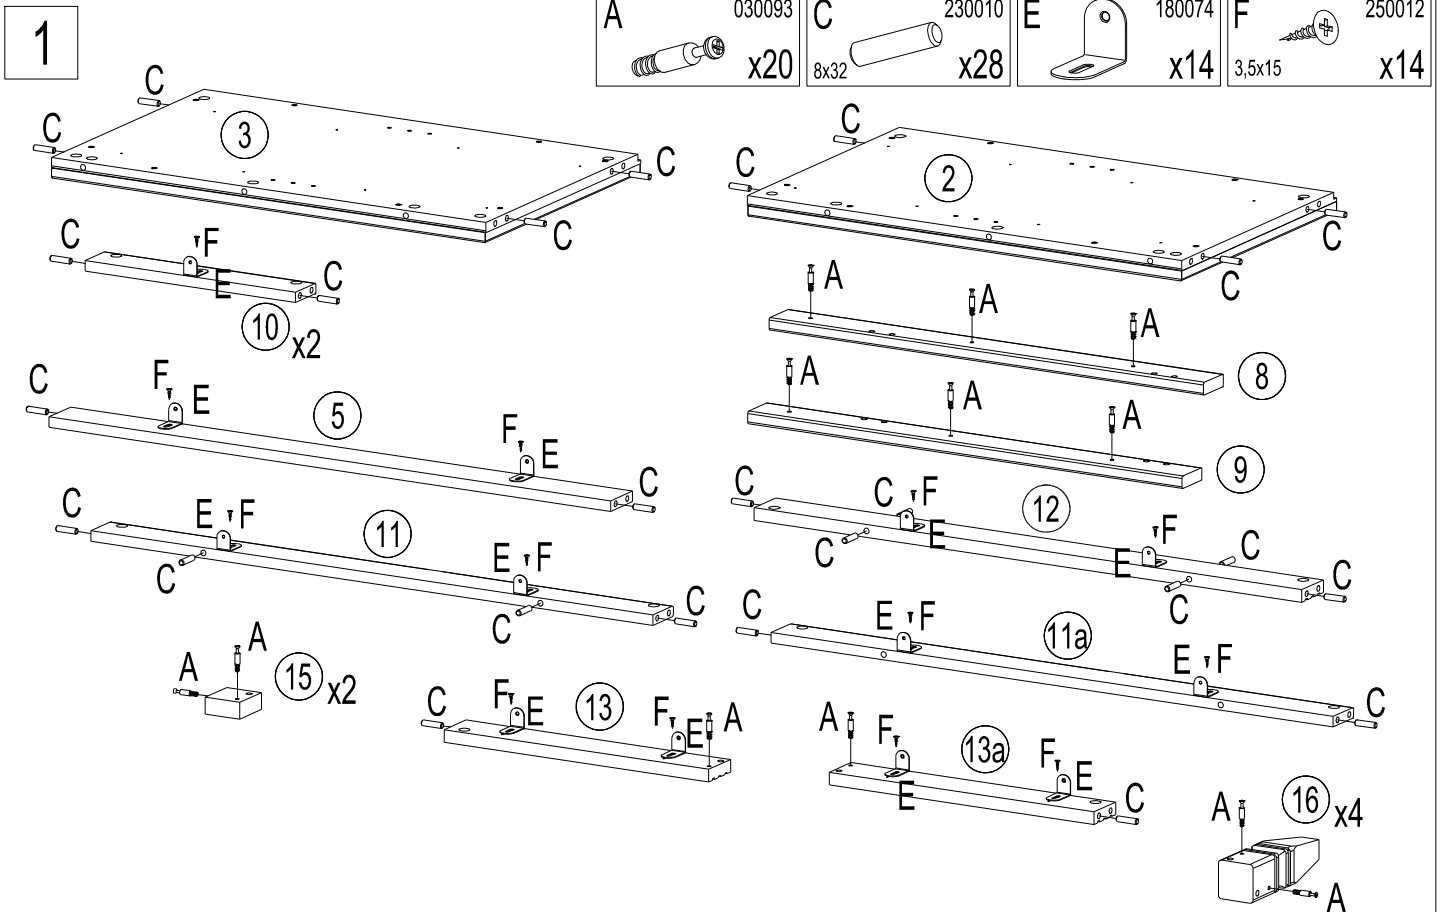

No	Size/MaB (mm)	Qty	✓	No	Size/MaB (mm)	Qty	✓
1	990x449x15	1		9	689x55x18	1	
2	689x426x30	1		10	334x56x15	2	
3	689x426x30	1		11	869x56x15	2	
4	990x449x15	1		12	869x60x18	1	
5	937x60x15	1		13	420x60x18	2	
6	706x461x3	1		14	706x461x3	1	
7	1022x465x24	1		15	55x60x24	2	
8	689x55x18	1		16	205x55x55	4	
				17	688x17x7	1