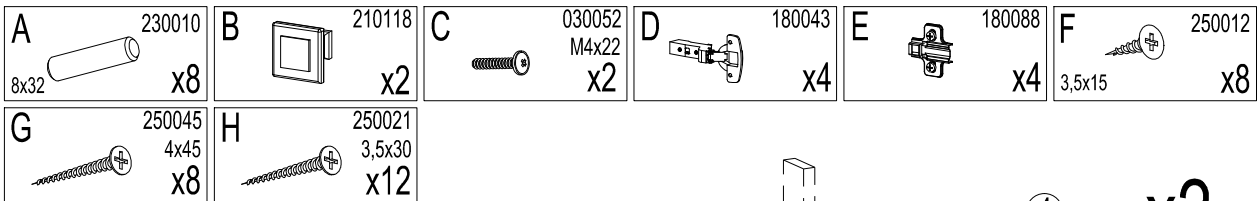

v2

3

v1

v2

4

v1,v2

- | | | | |
|-----------|------------------------------------|-----------|--------------------------------|
| D | Montageanleitung | GB | Assembly instructions |
| FR | Notice de montage | IT | Istruzioni di montaggio |
| NL | Handleiding voor de montage | PL | Instrukcja montażu |
| CZ | Montážní návod | SK | Návod na montáž |
| HU | Szerelési útmutató | RO | Instruktluni de montaj |
| TR | Montaj talimatı | RU | Инструкция по монтажу |

1-6

EAC

A 030093 x18	B 220043 1,2x20 x1	C 180017 x2	D 190009 x8	E 180074 x6	F 230010 8x32 x16
G 220018 15 x2	H 250012 3,5x15 x20	J 250024 3,5x35 x7	K 030110 15x11 x18	L 090004 8x40 x1	M 180080 76x31x15 x1
	N 250012 3,5x15 x1	O 250044 4x40 x1			